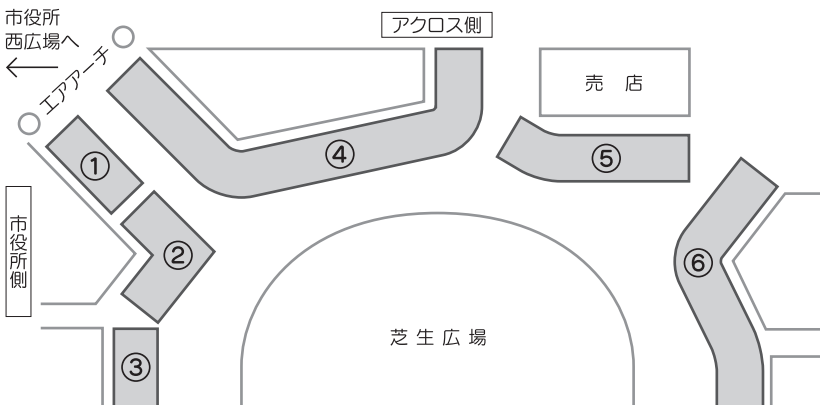

天神中央公園 * 会場案内

① いぬねこカウンスル福岡
② 公益社団法人日本愛玩動物協会福岡県支部
③ ビッグママプロジェクト
④ } 福岡 ECO コミュニケーション専門学校
⑥