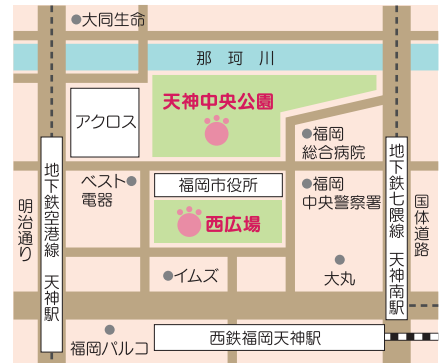

大切な家族を守るために
「鑑札・迷子札は愛情のしるし」

ペット同伴もOK!

リードをつけるかゲージに入れて、
事故のないように飼い主さんが
しっかり気をつけてね

どうぶつ愛護 フェスティバル in ふくおか

とき **11月3日 木** 10:00▶15:00 ところ **福岡市役所西広場・天神中央公園**
(文化の日) (ふれあい広場)

■ テント催事(福岡市役所西広場) *下記以外にも、楽しいテント催事がたくさんあります。

飼い主さがし
参加団体のもとに
保護された犬猫たちが、
新たな飼い主を求めて
やって来ます。

**ワン・ニャン
よろず相談**
犬猫の健康、飼い方について、
獣医師や訓練士が相談を
受けます。

**フリー
マーケット**
ペットフードやグッズを
販売します。

**ペット
撮影会**
かわいいペットの
記念撮影ができます。

■ ステージイベント(福岡市役所西広場)

時間	イベント内容	時間	イベント内容
10:00 ▼ 10:20	開会式 動物管理センターの愛称発表・表彰	12:20 ▼ 12:50	動物博士〇×クイズ
10:25 ▼ 10:45	九州補助犬協会への寄付金贈呈式 補助犬の実演	13:00 ▼ 13:30	K-9フリースタイル(ドッグダンス)
10:50 ▼ 11:20	古瀬陽子ライブ「くうU^ェ^Uと出逢って」	13:40 ▼ 14:10	染矢あつ子 ワンワンライブ!
11:25 ▼ 11:35	のら猫の問題知っていますか? ～飼い主のいない猫との共生～	14:15 ▼ 14:45	犬の登録と名札の推進運動 飼い主との信頼関係チェック (専門学校福岡ビジョナリーアーツ)
11:45 ▼ 12:00	ねこママとちびたち (かみしばい)	14:50 ▼ 15:00	閉会式 動物愛護宣言

■ 芝生ステージ(天神中央公園)

時間	イベント内容
10:30 ▼ 11:20	スポわん!(アジリティ)
11:30 ▼ 12:00	だるまさんが転んだ
12:15 ▼ 12:45	〇×クイズ
13:00 ▼ 14:00	家庭犬のしつけ方講習会
14:15 ▼ 14:45	変身わん!ダフォー

主催 どうぶつ愛護フェスティバル in ふくおか実行委員会 (一般社団法人福岡市獣医師会、公益社団法人日本愛玩動物協会福岡県支部、認定NPO法人福岡どうぶつ会議所、NPO法人犬文化創造ネットワーク(イヌ・タオ・ネット)、ドッグマンス実行委員会、NPO法人 OPDES、福岡動物里親の会、TNR-博多ねこ、とうにん地域ねこ倶楽部、ハッピー・スマイル、春日・大野ねここともの会、ホット・ドッグ・ファミリー、MEDIASEEDS、福岡ECOコミュニケーション専門学校、環境省九州地方環境事務所、福岡市)