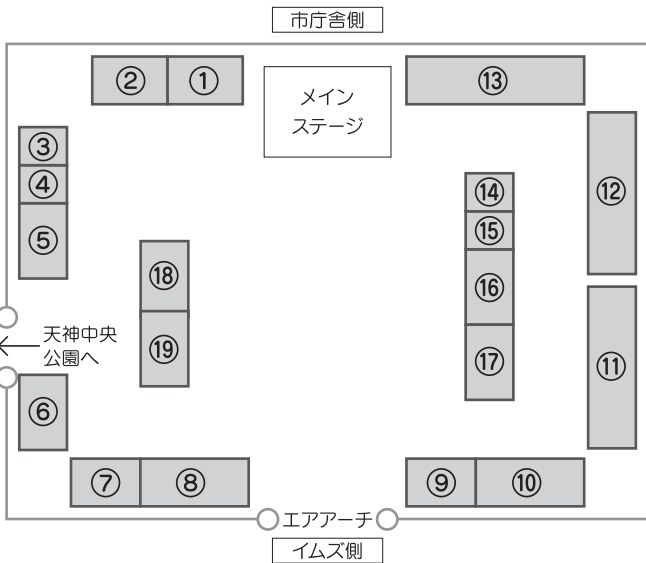

福岡市役所西広場 * 会場案内

① 福岡市	⑫ 福岡動物里親の会
② 一般社団法人福岡市獣医師会	NPO法人犬文化創造ネットワーク (イヌ・タオ・ネット)
③ 環境省九州地方環境事務所	⑬ ドッグマンス実行委員会 NPO法人OPDES フォトドッグ
④ ビーツーアンドアソシエイツ株式会社	⑭ 県立宇美商業高等学校
⑤ 福岡ECOコミュニケーション専門学校	⑮ 株式会社犬吉猫吉ネットワーク
⑥ とうにん地域ねこ倶楽部	⑯ 認定NPO法人福岡どうぶつ会議所
⑦ ホット・ドッグ・ファミリー	⑰ 日本全薬工業株式会社 ファイザー株式会社
⑧ 専門学校福岡ビジョナリーアーツ	⑱ MEDIASEEDS
⑨ TNR-博多ねこ	総合案内
⑩ ハッピー・スマイル	
⑪ 春日・大野城ねこものの会